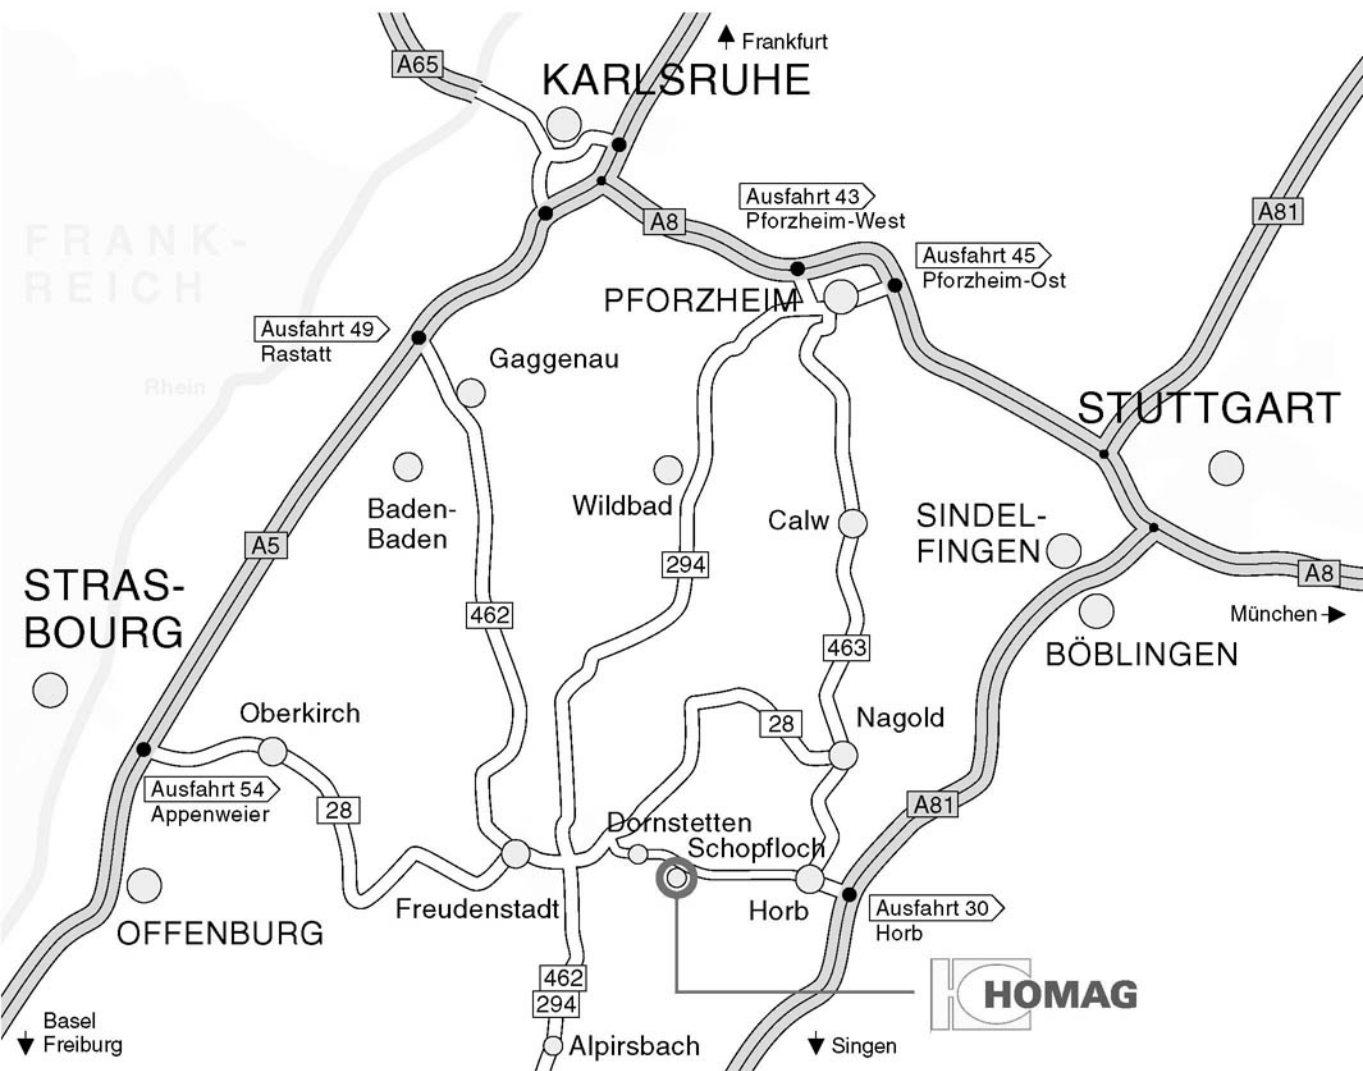

Wegekarte Homag, Schopfloch

Homag Holzbearbeitungssysteme AG

Homagstraße 3-5

72296 SCHOPFLOCH

DEUTSCHLAND

Tel. +49 (74 43) 13 - 0

Fax +49 (74 43) 13 23 00

E-mail: info@homag.de